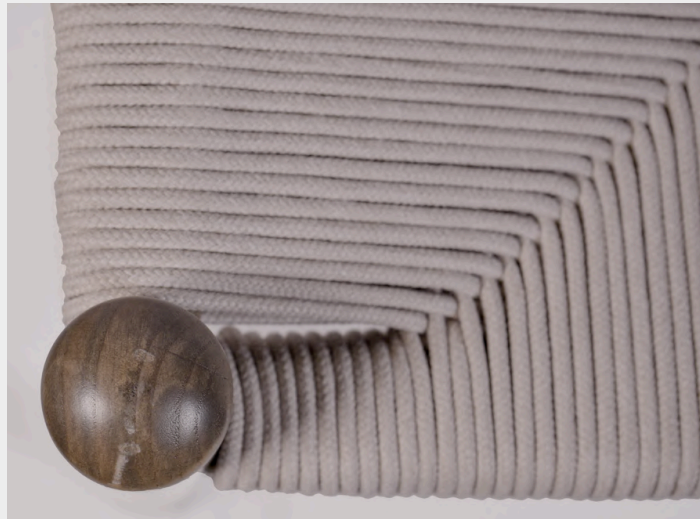

PRINCE

- Silla con estructura en madera de fresno, tratada con aceite de cera color marrón.
- Asiento trenzado en color gris natural.

Medidas: 56x49x79 cm

178 €